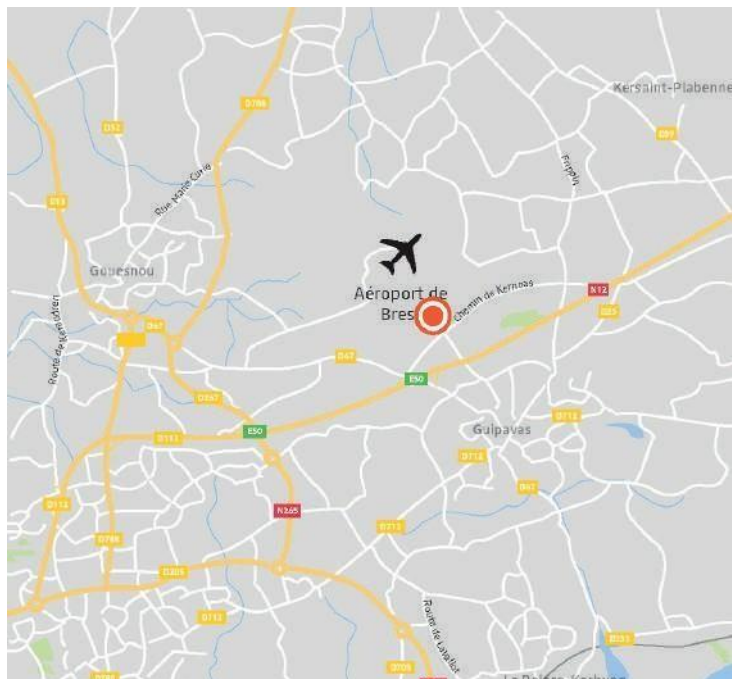

BREST GUIPAVAS

OÙ TROUVER MON CENTRE ?

En arrivant de l'aéroport

1. 1 Suivre les indications **Aéroport de Brest Guipavas**.
2. 2 Suivre la direction « **Parking P3** ».
3. 3 Se garer au « **Parking P3** ». Bâtiment blanc qui fait l'angle avec l'ancien aéroport,