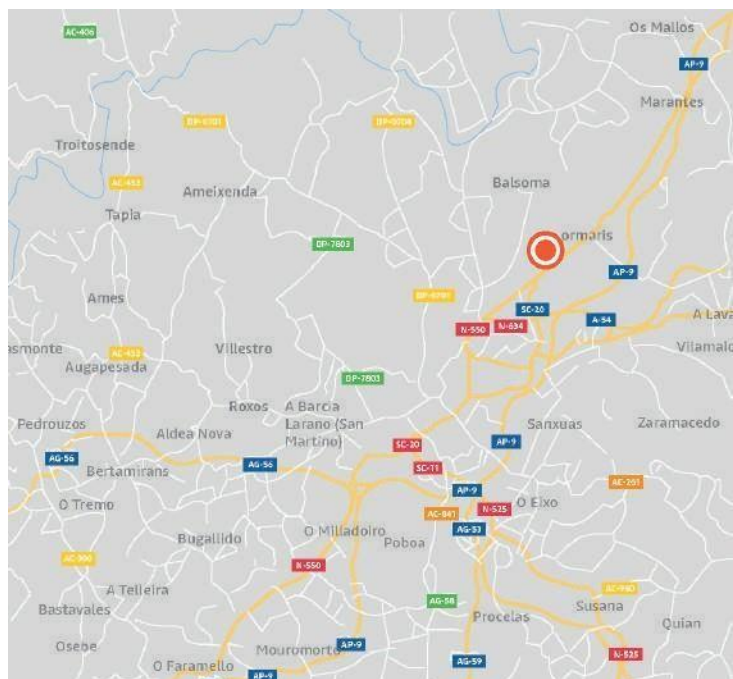

SAINT-JACQUES-DE-COMPOSTELLE

OÙ TROUVER MON CENTRE ?

Coordonnées GPS

N 42° 54' 39,6"

W 8° 30' 31.8"

Pour joindre un autre centre en Europe

Amsterdam	+31 (0)20 890 38 46	Marseille	+33 (0)4 42 14 31 49	Rome	+39 0 665 001 456
Barcelone	+34 93 184 56 71	Milan	+39 0240 708 236	St-Jacques-de-Compostelle	
Bordeaux	+33 (0)7 83 22 61 91	Montpellier	+33 (0)6 08 02 26 11		+34 981 58 64 44
Brest	+33 (0)6 63 05 88 79		+33 (0)6 81 08 81 14	(samedi)	+34 608 98 17 49
Calais	+33 (0)6 07 32 15 43	Munich	+49 (0)69 33 29 62 46	St-Louis	+33 (0)3 89 21 91 46
Francfort	+49 (0)69 257 385 652	Nantes	+33 (0)6 88 24 96 46	Strasbourg	+33 (0)3 88 49 11 07
Genève	+33 (0)6 84 97 25 47	Nice	+33 (0)4 93 21 59 26	Toulouse	+33 (0)5 40 80 43 12
Lisbonne	+351 21 846 27 97	Paris 16^e	+33 (0)1 40 71 72 40	Vigo	+34 98 625 10 88
Lyon	+33 (0)4 72 48 42 02	Paris-Orly	+33 (0)1 49 75 13 50		
Madrid	+34 91 329 29 11	Paris-CDG	+33 (0)1 48 62 37 53		
	+34 91 329 27 10	Porto	+351 22 996 64 27		

Roulez en Europe avec le meilleur service premium