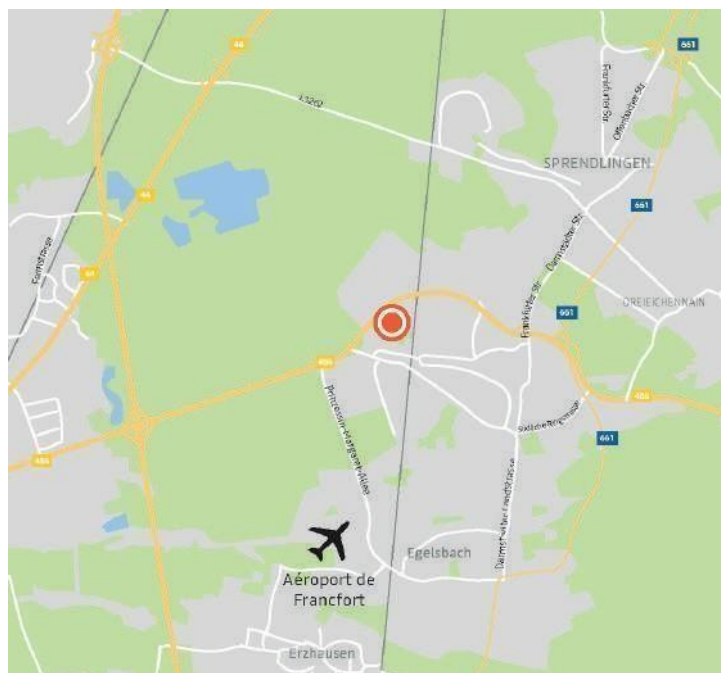

FRANCFORT LANGEN

OÙ TROUVER MON CENTRE ?

En provenance de Francfort ou de Karlsruhe

1. 1 Sur l'autoroute A5 prendre sortie n°24 « LANGEN».
2. 2 Suivre B486 direction «LANGEN» sur 3,7km.
3. 3 Au deuxième rond-point, prendre à gauche la rue **Pittlerstrasse** (une station essence fait l'angle)
4. 4 Poursuivre sur 300 mètres jusqu'au numéro 31..

Coordonnées GPS

N 49° 59' 46"
E 8° 39' 14"

Pour joindre un autre centre en Europe

Amsterdam +31 (0)20 890 38 46
Barcelone +34 93 184 56 71
Bordeaux +33 (0)7 83 22 61 91
Brest +33 (0)6 63 05 88 79
Calais +33 (0)6 07 32 15 43
Francfort +49 (0)69 257 385 652
Genève +33 (0)6 84 97 25 47
Lisbonne +351 21 846 27 97
Lyon +33 (0)4 72 48 42 02
Madrid +34 91 329 29 11
+34 91 329 27 10

Marseille +33 (0)4 42 14 31 49
Milan +39 0240 708 236
Montpellier +33 (0)6 08 02 26 11
+33 (0)6 81 08 81 14
Munich +49 (0)69 33 29 62 46
Nantes +33 (0)6 88 24 96 46
Nice +33 (0)4 93 21 59 26
Paris 16^e +33 (0)1 40 71 72 40
Paris-Orly +33 (0)1 49 75 13 50
Paris-CDG +33 (0)1 48 62 37 53
Porto +351 22 996 64 27

Rome +39 0 665 001 456
St-Jacques-de-Compostelle +34 981 58 64 44
(samedi) +34 608 98 17 49
St-Louis +33 (0)3 89 21 91 46
Strasbourg +33 (0)3 88 49 11 07
Toulouse +33 (0)5 40 80 43 12
Vigo +34 98 625 10 88

Roulez en Europe avec le meilleur service premium