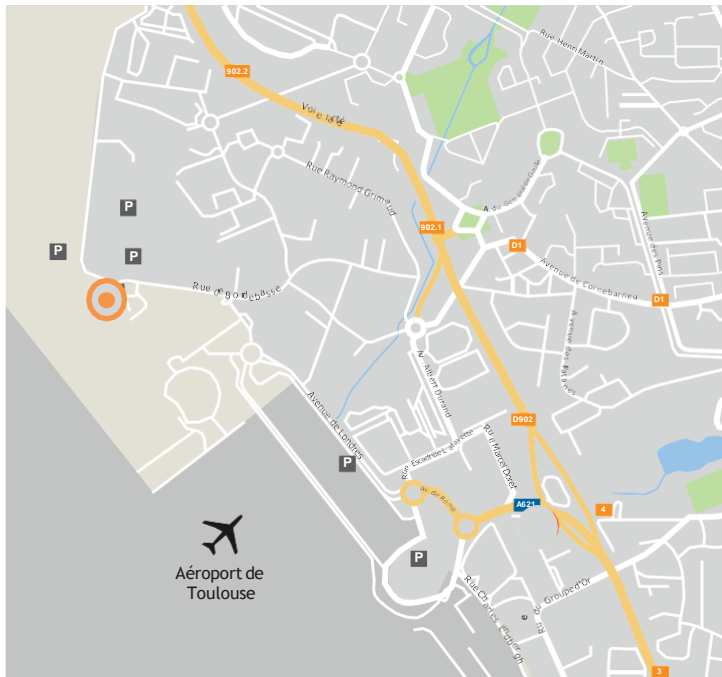

MON CENTRE

**RENAULT EURODRIVE
/ M.D.S. PARC**

Aéroport Toulouse Eco Parc P6
Rond point Madrid
31700 Blagnac
FRANCE

mds.toulouse@mdsparc.com

+ 33 (0) 6 08 03 94 52

Ouvert toute l'année sur RDV uniquement.

Permanence téléphonique :

TOULOUSE BLAGNAC

 OÙ TROUVER MON CENTRE ?

En venant de Toulouse en voiture

- 1 Prendre l'autoroute A621.
- 2 Suivre la départementale D902 en direction de l'Aéroport.
- 3 Suivre la direction parking P6.
- 4 L'entrée du centre Renault Eurodrive se situe sur la gauche avant les barrières du parking P6.