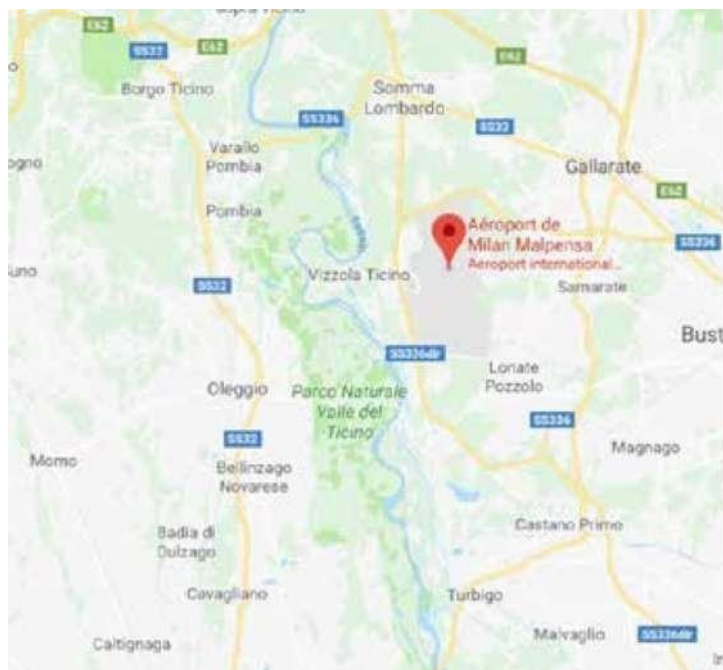

## MON CENTRE

**RENAULT EURODRIVE**  
**/ M.D.S. PARC**

Aéroport de Milan -  
Malpensa

[mds.milan@mdsparc.com](mailto:mds.milan@mdsparc.com)  
**+33675063327**

**Ouvert toute l'année sur RDV uniquement.**

## Coordonnées GPS

N 45° 37' 38.05"  
E 8° 42' 39.86"