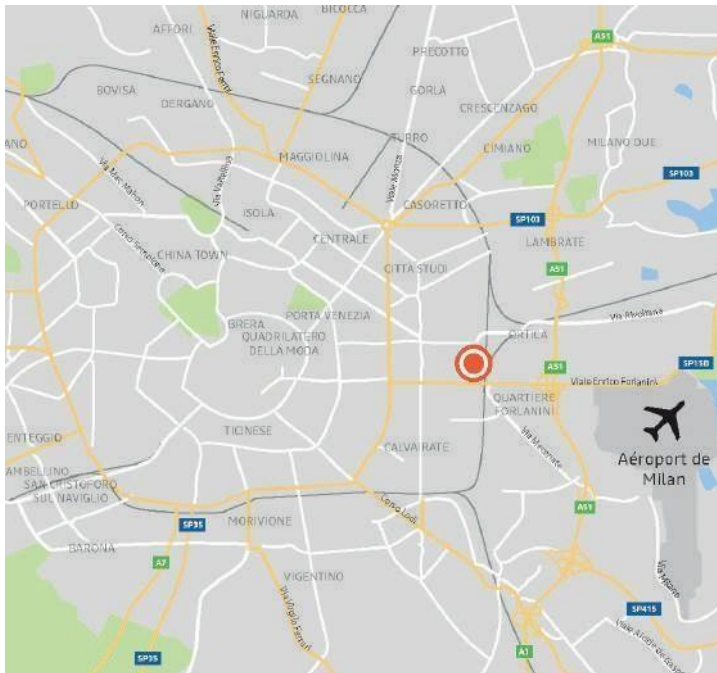

MILAN CENTRE-VILLE

OÙ TROUVER MON CENTRE ?

Coordonnées GPS

N 45° 27' 47.03"
E 9° 14' 06.99"

Pour joindre un autre centre en Europe

Amsterdam	+31 (0)20 890 38 46	Marseille	+33 (0)4 42 14 31 49	Rome	+39 0 665 001 456
Barcelone	+34 93 184 56 71	Milan	+39 0240 708 236	St-Jacques-de-Compostelle	+34 981 58 64 44
Bordeaux	+33 (0)7 83 22 61 91	Montpellier	+33 (0)6 08 02 26 11	(samedi) +34 608 98 17 49	
Brest	+33 (0)6 63 05 88 79	Munich	+49 (0)69 33 29 62 46	St-Louis	+33 (0)3 89 21 91 46
Calais	+33 (0)6 07 32 15 43	Nantes	+33 (0)6 88 24 96 46	Strasbourg	+33 (0)3 88 49 11 07
Francfort	+49 (0)69 257 385 652	Nice	+33 (0)4 93 21 59 26	Toulouse	+33 (0)5 40 80 43 12
Genève	+33 (0)6 84 97 25 47	Paris 16^e	+33 (0)1 40 71 72 40	Vigo	+34 98 625 10 88
Lisbonne	+351 21 846 27 97	Paris-Orly	+33 (0)1 49 75 13 50		
Lyon	+33 (0)4 72 48 42 02	Paris-CDG	+33 (0)1 48 62 37 53		
Madrid	+34 91 329 29 11	Porto	+351 22 996 64 27		
	+34 91 329 27 10				

Roulez en Europe avec le meilleur service premium