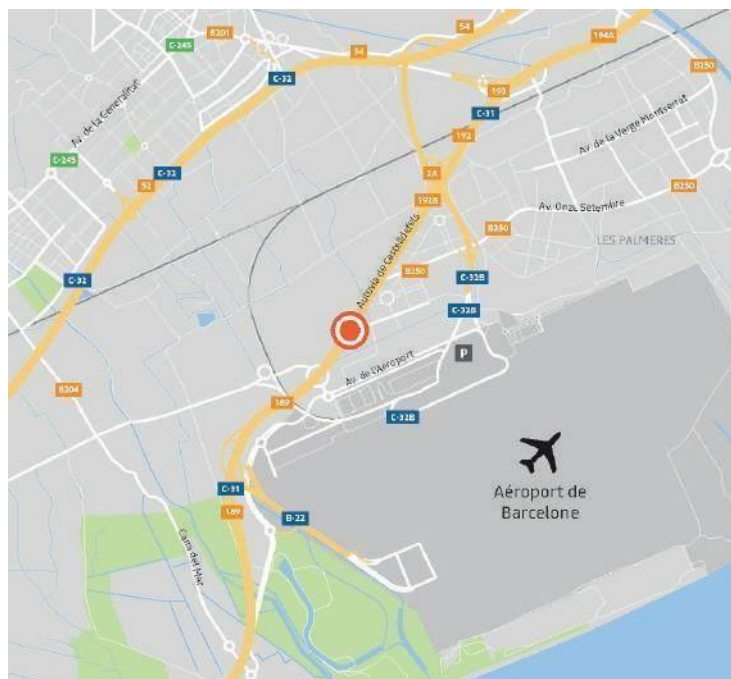

MON CENTRE

**RENAULT EURODRIVE
/ M.D.S. PARC**

Avinguda de les Garrigues,
PoligonMas Blau II -
Intersection Carrer de l'alt
Camp
08820 El Prat de Llobregat

mds.barcelona@mdsparc.com
+33 (0) 6 08 04 98 06

BARCELONE

 OÙ TROUVER MON CENTRE ?

En provenance de Barcelone

- 1 Prendre l'autoroute B-10 en direction de l'aéroport El Prat.
- 2 Continuer sur E-90 et prendre la sortie 18 vers C-31 (El Prat de Llobregat/Castelldefels/Aéroport).
- 3 Prendre la sortie 190 Viladecans/Cargoparc
- 4 Au rond-point, prendre la troisième sortie.
- 5 1ère à droite, puis à droite, le centre se trouve sur la gauche, à côté de MRW