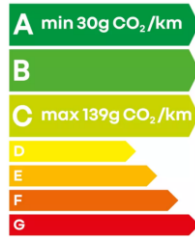

CAPTUR

Le Cross-Over
modulable avec le plus
grand coffre de la
catégorie

CARACTERISTIQUES TECHNIQUES

Dimensions(en m)	Longueur: 4,23 Hauteur: 1,59 Largeur avec rétroviseurs: 2,00
Carburant	Essence / Hybride
Transmission	Manuelle / Automatique
Consommation moyenne (L/100km)	5,9 / 5,0 hybride
Nombre de passagers	5