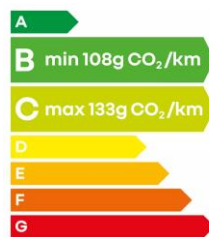

ARKANA

Le SUV au look sportif
avec un confort de
conduite en toute
circonstances

CARACTERISTIQUES TECHNIQUES

| | |
|--------------------------------|--|
| Dimensions (en m) | Longueur: 4,56 Hauteur: 1,57 Largeur avec rétroviseurs: 2,03 |
| Carburant | Essence / Essence & Electrique |
| Transmission | Automatique |
| Consommation moyenne (L/100km) | 5,8-6,1 4,8-5,2 |
| Nombre de passagers | 5 |